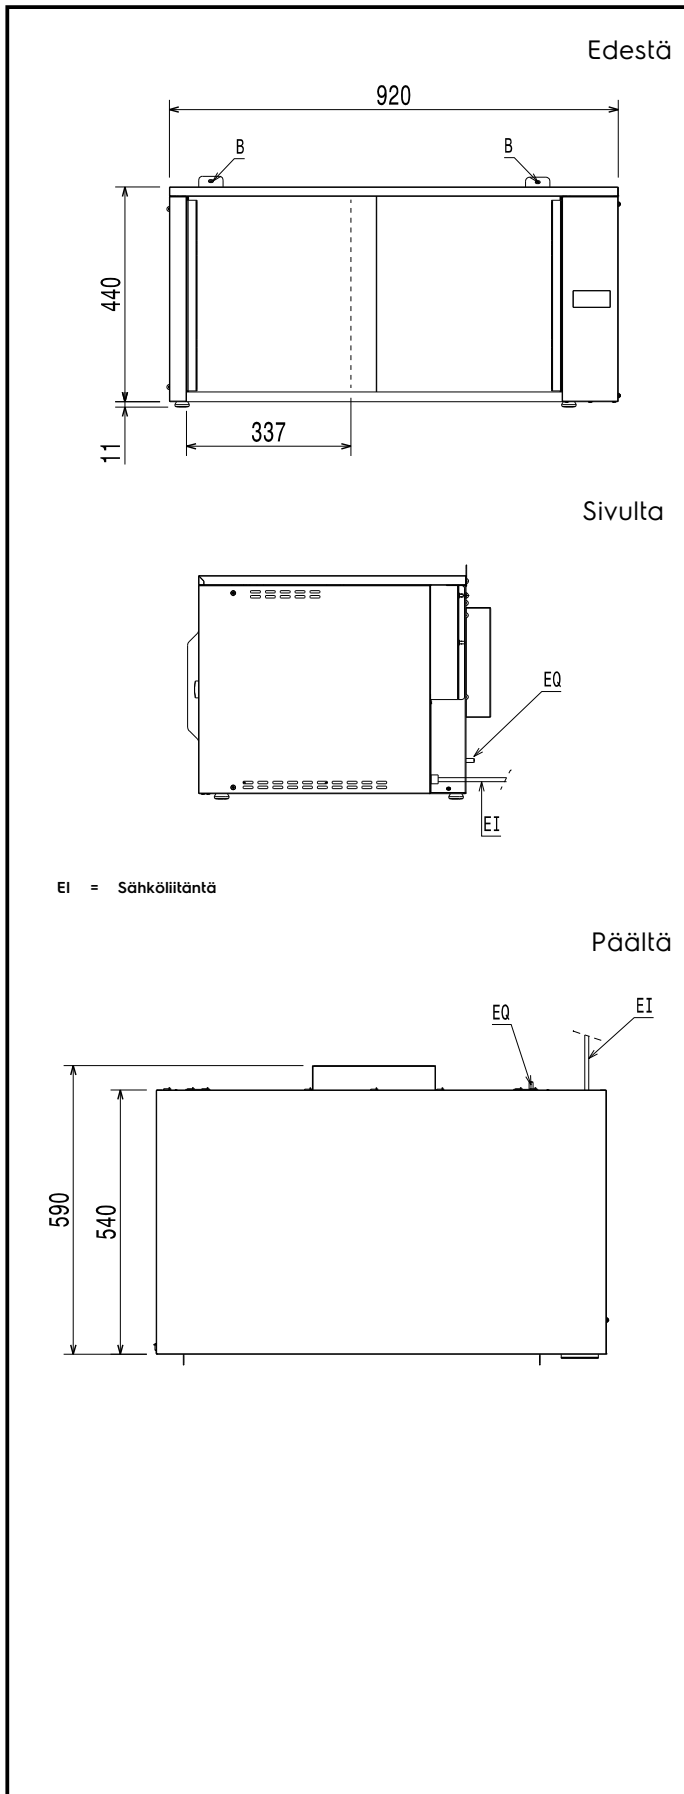

Sähkö

Jännite:

240425 (SBXES5CS)

220-240 V/1 ph/50 Hz

Liitäntäteho

0.59 kW

Liitäntätyyppi:

CE-SCHUKO

Avaintieto

Ulkomitat, leveys:

920 mm

Ulkomitat, syvyys:

590 mm

Ulkomitat, korkeus:

450 mm

Nettopaino:

36 kg

Sisämitat, leveys:

770 mm

sisämitat, syvyys:

410 mm

Sisämitat, korkeus:

350 mm

Suojausluokka, vesi:

IPX3

Vastuullisuus

Äänitaso:

48 dBA