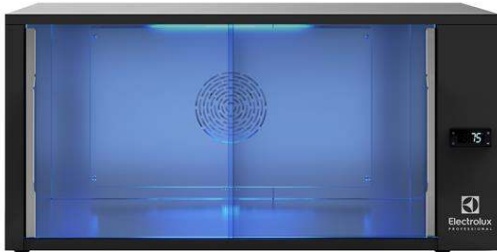

## Lämpösäilytys SafeBox Hold lämpösäilytyskaappi liukuovilla

KAPPALE # \_\_\_\_\_

MALLI # \_\_\_\_\_

NIMI # \_\_\_\_\_

SIS # \_\_\_\_\_

AIA # \_\_\_\_\_

240425 (SBXE5CS)

Safebox Hold -  
lämpösäilytyskaappi, take  
away

SafeBox Hold on varustettu kiertoilmahuoneella, joka säilyttää ruoan alkuperäiset maun. Nopea lämmön palautuminen yhdessä UVC-lampun kanssa tuhoaa tehokkaasti bakteereita. Sisältää UVC-lampun sammutuspainikkeen.